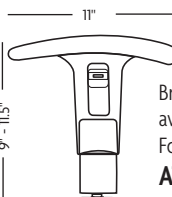

OPTIONS D'ACCOUDOIRS

AJUSTABLE HAUTEUR/LARGEUR

Bras en "T" réglable en hauteur avec uréthane souple, coussinet de bras à profil bas.

NT
WNT Ajustable en largeur

Bras en "T" réglable en hauteur avec coussin de bras en uréthane.

AT
WT Ajustable en largeur

Bras en "T" réglable en hauteur avec coussin de bras en uréthane.

AAT
WAAT Ajustable en largeur

Bras en "T" réglable en hauteur avec coussin de bras en uréthane en forme de rein souple.

KAT
WKAT Ajustable en largeur

Bras en "T" réglable en hauteur avec coussin de bras en Gel-Foam^{MC}.

AT-GF
WT-GF Ajustable en largeur

Bras en "T" réglable en hauteur avec coussin de bras en Gel-Foam^{MC}.

AAT-GF
WAAT-GF Ajustable en largeur

MULTI AJUSTABLE

Bras en "T" réglable en hauteur avec coussin de bras en uréthane et pivot de 360°.

RT
WRT Ajustable en largeur

Bras en "T" avec coussin de bras en uréthane. Réglable en hauteur, télescopique, entrée/sortie latérale avec serrure de pouce.