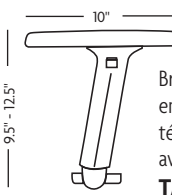

AT
WT Ajustable en largeur

Bras en "T" réglable en hauteur avec coussin de bras en uréthane.

AAT
WAAT Ajustable en largeur

Bras en "T" réglable en hauteur avec coussin de bras en uréthane en forme de rein souple.

KAT
WKAT Ajustable en largeur

Bras en "T" réglable en hauteur avec coussin de bras en Gel-Foam^{MC}.

AT-GF
WT-GF Ajustable en largeur

Bras en "T" réglable en hauteur avec coussin de bras en Gel-Foam^{MC}.

AAT-GF
WAAT-GF Ajustable en largeur

MULTI AJUSTABLE

Bras en "T" réglable en hauteur avec coussin de bras en uréthane et pivot de 360°.

RT
WRT Ajustable en largeur

Bras en "T" avec coussin de bras en uréthane. Réglable en hauteur, télescopique, entrée/sortie latérale avec serrure de pouce.

TAT

Bras en "T" avec coussin de bras en uréthane. Réglable en hauteur, entrée/sortie latérale avec serrure de pouce.

LAT
WLAT Ajustable en largeur

Bras en "T" avec coussin de bras en uréthane. Réglable en hauteur, largeur, télescopique, entrée/sortie latérale avec serrure de pouce.