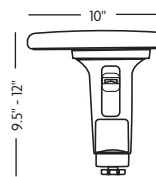

AAT-GF
WAAT-GF Ajustable en largeur

MULTI AJUSTABLE

Bras en "T" réglable en hauteur avec coussin de bras en uréthane et pivot de 360°.

RT
WRT Ajustable en largeur

Bras en "T" avec coussin de bras en uréthane. Réglable en hauteur, télescopique, entrée/sortie latérale avec serrure de pouce.

TAT

Bras en "T" avec coussin de bras en uréthane. Réglable en hauteur, entrée/sortie latérale avec serrure de pouce.

LAT
WLAT Ajustable en largeur

Bras en "T" avec coussin de bras en uréthane. Réglable en hauteur, largeur, télescopique, entrée/sortie latérale avec serrure de pouce.

MAT
WMAT Ajustable en largeur

Bras en "T" avec coussin de bras en uréthane. Réglable en hauteur, largeur, télescopique, entrée/sortie latérale avec serrure de pouce.

MAAT
WMAAT Ajustable en largeur

Bras en "T" avec coussin de bras en uréthane. Bras pivotant réglable en largeur.

SA
WSA Ajustable en largeur

AJUSTABLE HAUTEUR/LARGEUR

Bras à boucle réglable en hauteur avec coussin de bras en uréthane souple.

AC
WC Ajustable en largeur

MANCHONS

Bras en "T" avec coussin de bras en uréthane. Télescopique, entrée/sortie latérale avec serrure de pouce.