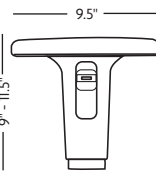

OPTIONS D'ACCOUDOIRS

AJUSTABLE HAUTEUR/LARGEUR

Bras en "T" réglable en hauteur avec uréthane souple, coussinet de bras à profil bas.

NT
WNT Ajustable en largeur

Bras en "T" réglable en hauteur avec coussin de bras en uréthane.

AT
WT Ajustable en largeur

Bras en "T" réglable en hauteur avec coussin de bras en uréthane.

AAT
WAAT Ajustable en largeur

Bras en "T" réglable en hauteur avec coussin de bras en uréthane en forme de rein souple.

AAT-GF
WAAT-GF Ajustable en largeur

MULTI AJUSTABLE

Bras en "T" réglable en hauteur avec coussin de bras en uréthane et pivot de 360°.

RT
WRT Ajustable en largeur

Bras en "T" avec coussin de bras en uréthane. Réglable en hauteur, télescopique, entrée/sortie latérale avec serrure de pouce.

SA
WSA Ajustable en largeur

AJUSTABLE HAUTEUR/LARGEUR

Bras à boucle réglable en hauteur avec coussin de bras en uréthane souple.

AC
WC Ajustable en largeur

MANCHONS

Bras en "T" avec coussin de bras en uréthane. Télescopique, entrée/sortie latérale avec serrure de pouce.