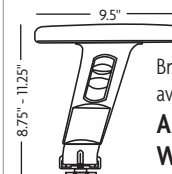

OPTIONS D'ACCOUDOIRS

AJUSTABLE HAUTEUR/LARGEUR

Bras en "T" réglable en hauteur avec uréthane souple, coussinet de bras à profil bas.

NT
WNT Ajustable en largeur

Bras en "T" réglable en hauteur avec coussin de bras en uréthane.

AT
WT Ajustable en largeur

Bras en "T" réglable en hauteur avec coussin de bras en uréthane.

AAT
WAAT Ajustable en largeur

Bras en "T" réglable en hauteur avec coussin de bras en uréthane en forme de rein souple.

AAT-GF
WAAT-GF Ajustable en largeur

MULTI AJUSTABLE

Bras en "T" réglable en hauteur avec coussin de bras en uréthane et pivot de 360°.

RT
WRT Ajustable en largeur

Bras en "T" avec coussin de bras en uréthane. Réglable en hauteur, télescopique, entrée/sortie latérale avec serrure de pouce.

SA
WSA Ajustable en largeur

AJUSTABLE HAUTEUR/LARGEUR

Bras à boucle réglable en hauteur avec coussin de bras en uréthane souple.

AC
WC Ajustable en largeur

MANCHONS

Bras en "T" avec coussin de bras en uréthane. Télescopique, entrée/sortie latérale avec serrure de pouce.