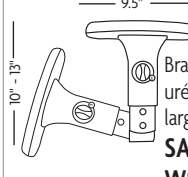

AAT-GF
WAAT-GF Ajustable en largeur

MULTI AJUSTABLE

Bras en "T" réglable en hauteur avec coussin de bras en uréthane et pivot de 360°.

RT
WRT Ajustable en largeur

Bras en "T" avec coussin de bras en uréthane. Réglable en hauteur, télescopique, entrée/sortie latérale avec serrure de pouce.

TAT

Bras en "T" avec coussin de bras en uréthane. Réglable en hauteur, entrée/sortie latérale avec serrure de pouce.

LAT
WLAT Ajustable en largeur

Bras en "T" avec coussin de bras en uréthane. Réglable en hauteur, largeur, télescopique, entrée/sortie latérale avec serrure de pouce.

MAT
WMAT Ajustable en largeur

Bras en "T" avec coussin de bras en uréthane. Réglable en hauteur, largeur, télescopique, entrée/sortie latérale avec serrure de pouce.

MAAT
WMAAT Ajustable en largeur

Bras en "T" avec coussin de bras en uréthane. Bras pivotant réglable en largeur.

SA
WSA Ajustable en largeur

AJUSTABLE HAUTEUR/LARGEUR

Bras à boucle réglable en hauteur avec coussin de bras en uréthane souple.

AC
WC Ajustable en largeur

MANCHONS

Bras en "T" avec coussin de bras en uréthane. Télescopique, entrée/sortie latérale avec serrure de pouce.