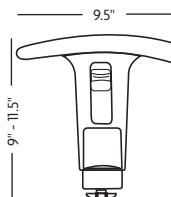

OPTIONS D'ACCOUDOIRS

AJUSTABLE HAUTEUR/LARGEUR

Bras en "T" réglable en hauteur avec uréthane souple, coussinet de bras à profil bas.

NT
WNT Ajustable en largeur

Bras en "T" réglable en hauteur avec coussin de bras en uréthane.

AT
WT Ajustable en largeur

Bras en "T" réglable en hauteur avec coussin de bras en uréthane.

AAT
WAAT Ajustable en largeur

Bras en "T" réglable en hauteur avec coussin de bras en uréthane en forme de rein souple.

AAT-GF
WAAT-GF Ajustable en largeur

MULTI AJUSTABLE

Bras en "T" réglable en hauteur avec coussin de bras en uréthane et pivot de 360°.

RT
WRT Ajustable en largeur

Bras en "T" avec coussin de bras en uréthane. Réglable en hauteur, télescopique, entrée/sortie latérale avec serrure de pouce.

SA
WSA Ajustable en largeur

AJUSTABLE HAUTEUR/LARGEUR

Bras à boucle réglable en hauteur avec coussin de bras en uréthane souple.

AC
WC Ajustable en largeur

MANCHONS

Bras en "T" avec coussin de bras en uréthane. Télescopique, entrée/sortie latérale avec serrure de pouce.