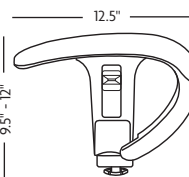

AAT-GF
WAAT-GF Ajustable en largeur

MULTI AJUSTABLE

Bras en "T" réglable en hauteur avec coussin de bras en uréthane et pivot de 360°.

RT
WRT Ajustable en largeur

Bras en "T" avec coussin de bras en uréthane. Réglable en hauteur, télescopique, entrée/sortie latérale avec serrure de pouce.

TAT

Bras en "T" avec coussin de bras en uréthane. Réglable en hauteur, entrée/sortie latérale avec serrure de pouce.

LAT
WLAT Ajustable en largeur

Bras en "T" avec coussin de bras en uréthane. Réglable en hauteur, largeur, télescopique, entrée/sortie latérale avec serrure de pouce.

MAT
WMAT Ajustable en largeur

Bras en "T" avec coussin de bras en uréthane. Réglable en hauteur, largeur, télescopique, entrée/sortie latérale avec serrure de pouce.

MAAT
WMAAT Ajustable en largeur

Bras en "T" avec coussin de bras en uréthane. Bras pivotant réglable en largeur.

SA
WSA Ajustable en largeur

AJUSTABLE HAUTEUR/LARGEUR

Bras à boucle réglable en hauteur avec coussin de bras en uréthane souple.

AC
WC Ajustable en largeur

MANCHONS

Bras en "T" avec coussin de bras en uréthane. Télescopique, entrée/sortie latérale avec serrure de pouce.