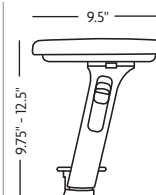

KAT
WKAT Ajustable en largeur

Bras en "T" réglable en hauteur avec coussin de bras en Gel-Foam^{MC}.

AT-GF
WT-GF Ajustable en largeur

Bras en "T" réglable en hauteur avec coussin de bras en Gel-Foam^{MC}.

AAT-GF
WAAT-GF Ajustable en largeur

MULTI AJUSTABLE

Bras en "T" réglable en hauteur avec coussin de bras en uréthane et pivot de 360°.

RT
WRT Ajustable en largeur

Bras en "T" avec coussin de bras en uréthane. Réglable en hauteur, télescopique, entrée/sortie latérale avec serrure de pouce.

TAT

Bras en "T" avec coussin de bras en uréthane. Réglable en hauteur, entrée/sortie latérale avec serrure de pouce.

LAT
WLAT Ajustable en largeur

Bras en "T" avec coussin de bras en uréthane. Réglable en hauteur, largeur, télescopique, entrée/sortie latérale avec serrure de pouce.

MAT
WMAT Ajustable en largeur

Bras en "T" avec coussin de bras en uréthane. Réglable en hauteur, largeur, télescopique, entrée/sortie latérale avec serrure de pouce.

MAAT
WMAAT Ajustable en largeur

Bras en "T" avec coussin de bras en uréthane. Bras pivotant réglable en largeur.