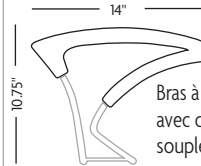

MAT
WMAT Ajustable en largeur

Bras en "T" avec coussin de bras en uréthane. Réglable en hauteur, largeur, télescopique, entrée/sortie latérale avec serrure de pouce.

MAAT
WMAAT Ajustable en largeur

Bras en "T" avec coussin de bras en uréthane. Bras pivotant réglable en largeur.

SA
WSA Ajustable en largeur

AJUSTABLE HAUTEUR/LARGEUR

Bras à boucle réglable en hauteur avec coussin de bras en uréthane souple.

AC
WC Ajustable en largeur

MANCHONS

Bras en "T" avec coussin de bras en uréthane. Télescopique, entrée/sortie latérale avec serrure de pouce.

MD

Composé unique GelFoam^{MC} avec un toucher doux. Durable et résistant aux coupures. Empêche la bactérie.

GF

POSITION FIXE

Bras en "T" à hauteur fixe avec coussin de bras en uréthane souple.

PFT

Bras à boucle à hauteur fixe avec coussin de bras en uréthane souple.

BL

Bras à boucle chromé à hauteur fixe avec coussinet de bras en uréthane souple.

BLC

**NB : LES BRAS SONT MESURÉS DU BAS DU SIÈGE JUSQU'AU HAUT DE L'ACCOUDOIR.
LE RÉGLAGE EN LARGEUR ABaisse LE BRAS DE 1/4"**