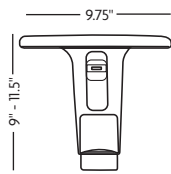

OPTIONS D'ACCOUDOIRS

AJUSTABLE HAUTEUR/LARGEUR

Bras en "T" réglable en hauteur avec uréthane souple, coussinet de bras à profil bas.

NT
WNT Ajustable en largeur

Bras en "T" réglable en hauteur avec coussin de bras en uréthane.

AT
WT Ajustable en largeur

Bras en "T" réglable en hauteur avec coussin de bras en uréthane.

AAT
WAAT Ajustable en largeur

Bras en "T" réglable en hauteur avec coussin de bras en uréthane en forme de rein souple.

AAT-GF
WAAT-GF Ajustable en largeur

MULTI AJUSTABLE

Bras en "T" réglable en hauteur avec coussin de bras en uréthane et pivot de 360°.

RT
WRT Ajustable en largeur

Bras en "T" avec coussin de bras en uréthane. Réglable en hauteur, télescopique, entrée/sortie latérale avec serrure de pouce.

SA
WSA Ajustable en largeur

AJUSTABLE HAUTEUR/LARGEUR

Bras à boucle réglable en hauteur avec coussin de bras en uréthane souple.

AC
WC Ajustable en largeur

MANCHONS

Bras en "T" avec coussin de bras en uréthane. Télescopique, entrée/sortie latérale avec serrure de pouce.