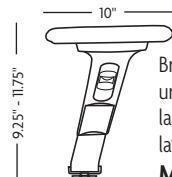

AAT-GF
WAAT-GF Ajustable en largeur

MULTI AJUSTABLE

Bras en "T" réglable en hauteur avec coussin de bras en uréthane et pivot de 360°.

RT
WRT Ajustable en largeur

Bras en "T" avec coussin de bras en uréthane. Réglable en hauteur, télescopique, entrée/sortie latérale avec serrure de pouce.

TAT

Bras en "T" avec coussin de bras en uréthane. Réglable en hauteur, entrée/sortie latérale avec serrure de pouce.

LAT
WLAT Ajustable en largeur

Bras en "T" avec coussin de bras en uréthane. Réglable en hauteur, largeur, télescopique, entrée/sortie latérale avec serrure de pouce.

MAT
WMAT Ajustable en largeur

Bras en "T" avec coussin de bras en uréthane. Réglable en hauteur, largeur, télescopique, entrée/sortie latérale avec serrure de pouce.

MAAT
WMAAT Ajustable en largeur

Bras en "T" avec coussin de bras en uréthane. Bras pivotant réglable en largeur.

SA
WSA Ajustable en largeur

AJUSTABLE HAUTEUR/LARGEUR

Bras à boucle réglable en hauteur avec coussin de bras en uréthane souple.

AC
WC Ajustable en largeur

MANCHONS

Bras en "T" avec coussin de bras en uréthane. Télescopique, entrée/sortie latérale avec serrure de pouce.