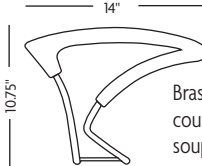

AAT-GF
WAAT-GF Ajustable en largeur

MULTI AJUSTABLE

Bras en "T" réglable en hauteur avec coussin de bras en uréthane et pivot de 360°.

RT
WRT Ajustable en largeur

Bras en "T" avec coussin de bras en uréthane. Réglable en hauteur, télescopique, entrée/sortie latérale avec serrure de pouce.

MAT
WMAT Ajustable en largeur

Bras en "T" avec coussin de bras en uréthane. Réglable en hauteur, largeur, télescopique, entrée/sortie latérale avec serrure de pouce.

MAAT
WMAAT Ajustable en largeur

Bras en "T" avec coussin de bras en uréthane. Bras pivotant réglable en largeur.

SA
WSA Ajustable en largeur

AJUSTABLE HAUTEUR/LARGEUR

Bras à boucle réglable en hauteur avec coussin de bras en uréthane souple.

AC
WC Ajustable en largeur

MANCHONS

Bras en "T" avec coussin de bras en uréthane. Télescopique, entrée/sortie latérale avec serrure de pouce.

MD

Composé unique GelFoam^{MC} avec un toucher doux. Durable et résistant aux coupures. Empêche la bactérie.

GF

POSITION FIXE

Bras en "T" à hauteur fixe avec coussin de bras en uréthane souple.

PFT

Bras à boucle à hauteur fixe avec coussin de bras en uréthane souple.