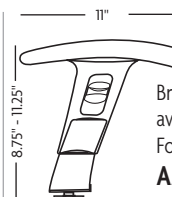

OPTIONS D'ACCOUDOIRS

AJUSTABLE HAUTEUR/LARGEUR

Bras en "T" réglable en hauteur avec uréthane souple, coussinet de bras à profil bas.

NT
WNT Ajustable en largeur

Bras en "T" réglable en hauteur avec coussin de bras en uréthane.

AT
WT Ajustable en largeur

Bras en "T" réglable en hauteur avec coussin de bras en uréthane.

AAT
WAAT Ajustable en largeur

Bras en "T" réglable en hauteur avec coussin de bras en uréthane en forme de rein souple.

KAT
WKAT Ajustable en largeur

Bras en "T" réglable en hauteur avec coussin de bras en Gel-Foam^{MC}.

AT-GF
WT-GF Ajustable en largeur

Bras en "T" réglable en hauteur avec coussin de bras en Gel-Foam^{MC}.

AAT-GF
WAAT-GF Ajustable en largeur

MULTI AJUSTABLE

Bras en "T" réglable en hauteur avec coussin de bras en uréthane et pivot de 360°.

RT
WRT Ajustable en largeur

Bras en "T" avec coussin de bras en uréthane. Réglable en hauteur, télescopique, entrée/sortie latérale avec serrure de pouce.