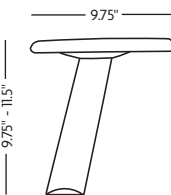

AAT-GF
WAAT-GF Ajustable en largeur

MULTI AJUSTABLE

Bras en "T" réglable en hauteur avec coussin de bras en uréthane et pivot de 360°.

RT
WRT Ajustable en largeur

Bras en "T" avec coussin de bras en uréthane. Réglable en hauteur, télescopique, entrée/sortie latérale avec serrure de pouce.

MAT
WMAT Ajustable en largeur

Bras en "T" avec coussin de bras en uréthane. Réglable en hauteur, largeur, télescopique, entrée/sortie latérale avec serrure de pouce.

MAAT
WMAAT Ajustable en largeur

Bras en "T" avec coussin de bras en uréthane. Bras pivotant réglable en largeur.

SA
WSA Ajustable en largeur

AJUSTABLE HAUTEUR/LARGEUR

Bras à boucle réglable en hauteur avec coussin de bras en uréthane souple.

AC
WC Ajustable en largeur

MANCHONS

Bras en "T" avec coussin de bras en uréthane. Télescopique, entrée/sortie latérale avec serrure de pouce.

MD

Composé unique GelFoam^{MC} avec un toucher doux. Durable et résistant aux coupures. Empêche la bactérie.

GF

POSITION FIXE

Bras en "T" à hauteur fixe avec coussin de bras en uréthane souple.

PFT

Bras à boucle à hauteur fixe avec coussin de bras en uréthane souple.