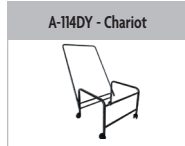

# CHAISES EMPILABLES À HAUTEUR DE TABLE

CHARIOT A-114/A-116

## Sièges empilables économique

- Pour les salles de conférences, les invités, les salles à manger et assises occasionnelles
- Construction robuste et design contemporain
- Cadre en acier chromé de 12 mm avec patins en nylon
- Dossier et assise en plastique, disponible en noir (BLK) ou blanc (WHT)
- **5 par boîte**
- Empilable jusqu'à 15 en hauteur sur le chariot (vendu séparément)

**A-114:** Chaise empilable

**A-114US:** Chaise empilable rembourré (Noir standard)

SKU	ASSISE			DOS		LIVRAISON	
	Hauteur	Largeur	Profondeur	Hauteur	Largeur	Lbs	Cube
A-114	18"	16"	17"	15"	17"	12-60	12/5 pcs
A-114US	18"	16"	17"	15"	17"	15-75	15/5 pcs

**A-116:** Empilable 10 sur plancher, 16 sur chariot (vendu séparément)

**A-116US:** Assise rembourré, empilable 5 sur plancher, 15 sur chariot, noir seulement

SKU	ASSISE			DOS		LIVRAISON	
	Hauteur	Largeur	Profondeur	Hauteur	Largeur	Lbs	Cube
A-116	17.25"	16.75"	18"	13.75"	17.5"	14.50-60	7/4 pcs
A-116US	17.25"	16"	17"	13.75"	17.5"	16.5-66	7/4 pcs