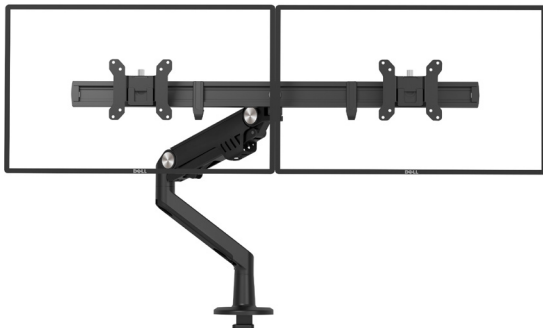

Modèle: HS-01
Code SA: KMSLFG24/KMSLFG30
Prix Plafond: 257.95\$

Support à Écran Plats de Horizon^{MC}

Support à Écran Bras Simple

- Bras contrebalancé pour un réglage facile
- Capacité de 30" de largeur et 4.4-19.8lbs/2-9kg.,
- Rotation du bras à 360° avec option incluse de bloquer la rotation à 180°
- Rotation de l'écran de 180° pour réglage à l'horizontale et à la verticale
- Plaque de montage VESA (75 et 100 mm)
- Fixation par serrage ou par oeillet (les deux sont inclus)
- Gestion de câbles
- Respecte les normes BIFMA/HFES,100-2007

Modèle: AEB-17HA
Fixation par serrage: 5MOASGARMCLPMTXXXXX
Fixation par oeillet: 5MOASGARMGRMMTXXXXX
Prix Plafond: 119.40\$

Support à Écran Bras Double

- Bras contrebalancé pour un réglage facile
- Capacité de 30" de largeur et 4.4-19.8lbs/2-9kg., par bras
- Rotation du bras à 360° avec option incluse de bloquer la rotation à 180°
- Rotation de l'écran de 180° pour réglage à l'horizontale et à la verticale
- Plaque de montage VESA (75 et 100 mm)
- Fixation par serrage ou par oeillet (les deux sont inclus)
- Gestion de câbles
- Respecte les normes BIFMA/HFES,100-2007

Modèle: AEB-27HA
Fixation par serrage: 5MOADUARMCLPMTXXXXX
Fixation par oeillet: 5MOADUARMGRMMTXXXXX
Prix Plafond: 209.40\$

Support à Bras Simple à Double Ecran

- Bras contrebalancé pour un réglage facile
- Capacité de 27" de largeur et 13.2 lbs /6kg. par bras
- Rotation du bras à 360° avec option incluse de bloquer la rotation à 180°
- Mouvement horizontal: ajustement du nivellement 5°
- Poignée pour faciliter le positionnement des écrans
- Fixation par serrage ou par oeillet (les deux sont inclus)
- Gestion de câbles
- Respecte les normes BIFMA/HFES,100-2007