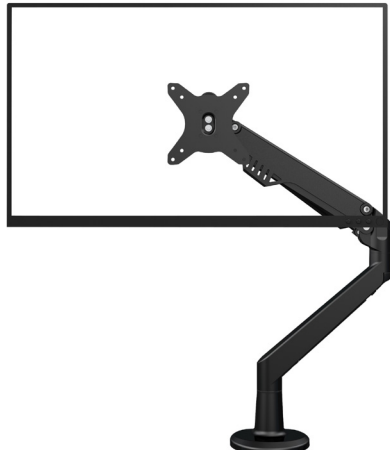

- Bras articulé télescopique avec mécanisme "soulever et bloquer" et molette d'inclinaison
- Pour utilisateurs qui varient souvent leur position ou les applications multi-utilisateurs
- 27 po x 11 po plate-forme en polypropylène avec support à paume/poignet en GelFoam^{MC}
- Respecte les normes BIFMA/HFES, 100-2007
- 100% recyclable

Modèle: EB-01
Code SA: KMSLFG24/KMSLFG30
Prix Plafond: 274.45\$

Support à Clavier Jive^{MC}

- Bras articulé télescopique avec mécanisme "soulever et bloquer" et molette d'inclinaison
- Pour utilisateurs qui varient souvent leur position ou les applications multi-utilisateurs
- 26 po x 11.5 po plate-forme d'acier avec support à paume/poignet en GelFoam^{MC}
- Respecte les normes BIFMA/HFES, 100-2007

Modèle: JV-01
Code SA: KMSLFP24/KMSLFP30/KMSLFF24/KMSLFF30
Prix Plafond: 266.75\$

gelfoamTM

Support à Clavier Hustle^{MC}

- Bras articulé télescopique avec mécanisme "soulever et bloquer" et molette d'inclinaison
- Pour utilisateurs qui varient souvent leur position ou les applications multi-utilisateurs
- 28 po x 11.5 po plate-forme phénolique avec support à paume/poignet en GelFoam^{MC}
- Respecte les normes BIFMA/HFES, 100-2007

Modèle: HS-01
Code SA: KMSLFG24/KMSLFG30
Prix Plafond: 257.95\$

Support à Écran Plats de Horizon^{MC}

Support à Écran Bras Simple

- Bras contrebalancé pour un réglage facile
- Capacité de 30" de largeur et 4.4-19.8lbs/2-9kg.,
- Rotation du bras à 360° avec option incluse de bloquer la rotation à 180°
- Rotation de l'écran de 180° pour réglage à l'horizontale et à la verticale
- Plaque de montage VESA (75 et 100 mm)
- Fixation par serrage ou par oeillet (les deux sont inclus)
- Gestion de câbles
- Respecte les normes BIFMA/HFES,100-2007