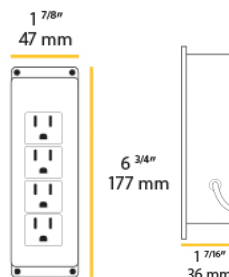

CBLT

Système de gestion de câbles

- Blocs interconnectés qui s'emboîtent
- Plaque de base en acier de 5" en diamètre
- 46" H x 2.6" L x 1.4" P
- Composé de 30 vertèbres amovibles
- Élément d'accrochage qui se fixe sous la surface de travail
- Garder votre câblage propre et bien rangé
- Organisateur de câbles avec quatre compartiments pour câbles à l'intérieur
- Fournit une protection flexible pour les câbles

- Approuvé UL/CSA
- Cordon d'alimentation de 10 po

PS2-2U-S

SPÉCIFICATIONS					
125V	AC	60GHz	12A	2	2

Barre d'alimentation de 4 prises

- Approuvé UL/CSA
- Cordon d'alimentation de 10 po

PS4-S

SPÉCIFICATIONS				
125V	AC	60GHz	12A	4

ACCESSOIRES DE TABLE ET ÉCLAIRAGE

Station d'alimentation USB pivotante

- Trou oeillet de 4-3/16" requis pour montage encastré
- Approuvé UL/CSA
- Adaptateur d'alimentation USB inclus

PPS3-2U-IP-F

SPÉCIFICATIONS						
125V	AC	60GHz	12A	3	2	2

Barre d'alimentation qui s'insère dans le bureau

- Dimension supérieure: 90mm (3-1/2") diamètre extérieur
- Dimension inférieure: 76mm *(3") diamètre du trou

PS2-2U-GRO

SPÉCIFICATIONS					
125V	AC	60GHz	12A	2	2 (2,4 A totale)