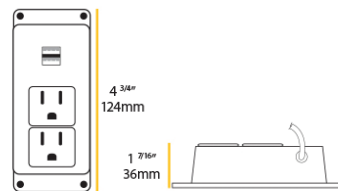

ACCESSOIRES DE TABLE ET ÉCLAIRAGE

Auge de câble

- Compatible avec les tables ajustable en hauteur et les bureaux standard
- Trous pour gérer et séparer les câbles
- Installation rapide et facile - Utiliser les quincailleries existant
- 42" de long par 4" de largeur

CBLT

Système de gestion de câbles

- Blocs interconnectés qui s'emboîtent
- Plaque de base en acier de 5" en diamètre
- 46" H x 2.6" L x 1.4" P
- Composé de 30 vertèbres amovibles
- Élément d'accrochage qui se fixe sous la surface de travail
- Garder votre câblage propre et bien rangé
- Organisateur de câbles avec quatre compartiments pour câbles à l'intérieur
- Fournit une protection flexible pour les câbles

CBLM

Barre d'alimentation à montage par pince

- Certifié UL et cUL pour utilisation aux États Unis et au Canada
- Finition standard blanc ou noir
- Câble de 6 pieds (10 pieds de longueur disponible sur commande spéciale).

TVP21100 (câble de 6')

TVP21100 (câble de 10') commande spéciale

SPÉCIFICATIONS					
125V	AC	60GHz	15A	2	1 x USB-A, 1 x USB-C

Épaisseur max.
du bureau
1.77" / 45mm

Bande d'alimentation à 2 prises pour montage en surface avec 2USB

- Approuvé UL/CSA
- Cordon d'alimentation de 10 po

PS2-2U-S

SPÉCIFICATIONS					
125V	AC	60GHz	12A	2	2

Barre d'alimentation de 4 prises

- Approuvé UL/CSA
- Cordon d'alimentation de 10 po

PS4-S

SPÉCIFICATIONS				
125V	AC	60GHz	12A	4